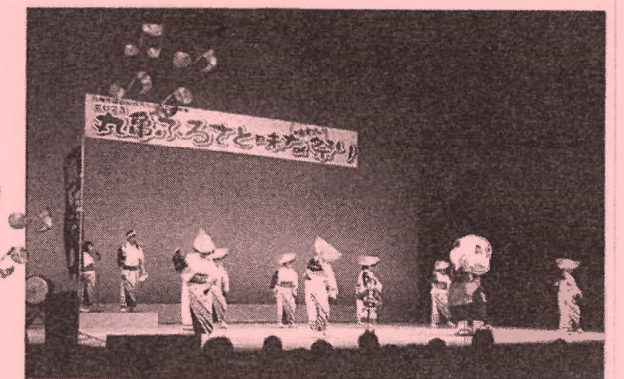

2024年 4月 催物 ご案内
(令和6年)

第26回 大正琴の集い

令和6年4月28日(水・祝)
開演12:00(開場11:30)

- 場所:丸亀市綾歌総合文化会館 大ホール
- 出演者:琴修会さめき琴平支部
- 入場料:無料

丸亀ふるさと味な(味わい)祭り

令和6年5月26日(日)
開演11:00(開場10:00)

- 場所:丸亀市綾歌総合文化会館 大ホール
多目的広場
- 入場料:無料

※お楽しみ抽選会には整理券が必要です。