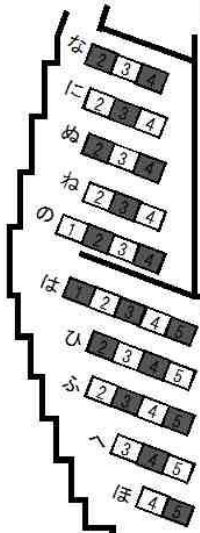

丸亀市綾歌総合文化会館 大ホール座席表

舞 台

車椅子

車椅子

利用可能席数 5 4 4 席
 1階席 3 3 2 席
 2階席 2 0 2 席
 親子席 1 0 席

2 階