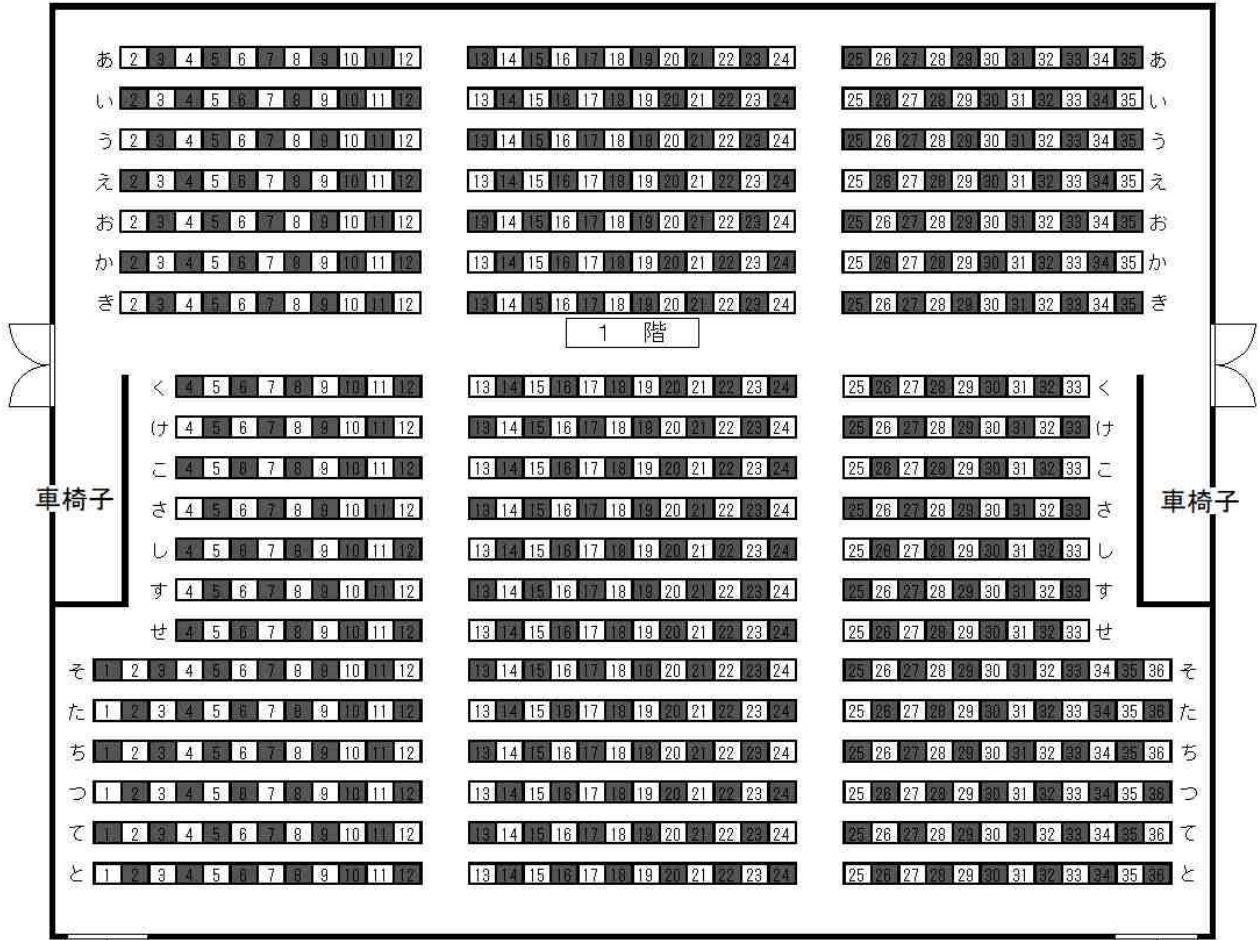

丸亀市綾歌総合文化会館 大ホール座席表

舞 台

車椅子

車椅子

利用可能席数 5 4 4 席
 1階席 3 3 2 席
 2階席 2 0 2 席
 親子席 1 0 席

2 階