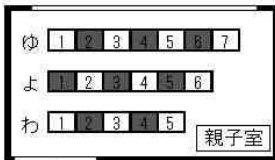

丸亀市綾歌総合文化会館 大ホール座席表

舞 台

車椅子

車椅子

利用可能席数 5 4 4 席
 1階席 3 3 2 席
 2階席 2 0 2 席
 親子席 1 0 席

2 階