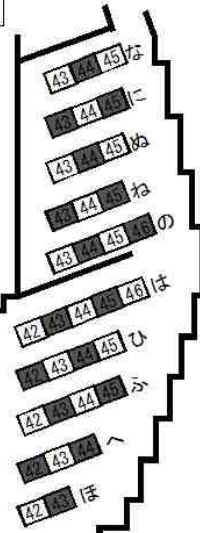

丸亀市綾歌総合文化会館 大ホール座席表

舞 台

車椅子

車椅子

利用可能席数 5 4 4 席
 1階席 3 3 2 席
 2階席 2 0 2 席
 親子席 1 0 席

2 階