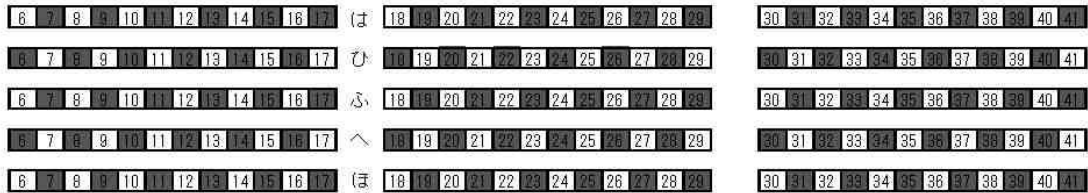

丸亀市綾歌総合文化会館 大ホール座席表

舞 台

車椅子

車椅子

利用可能席数 5 4 4 席
 1階席 3 3 2 席
 2階席 2 0 2 席
 親子席 1 0 席

2 階